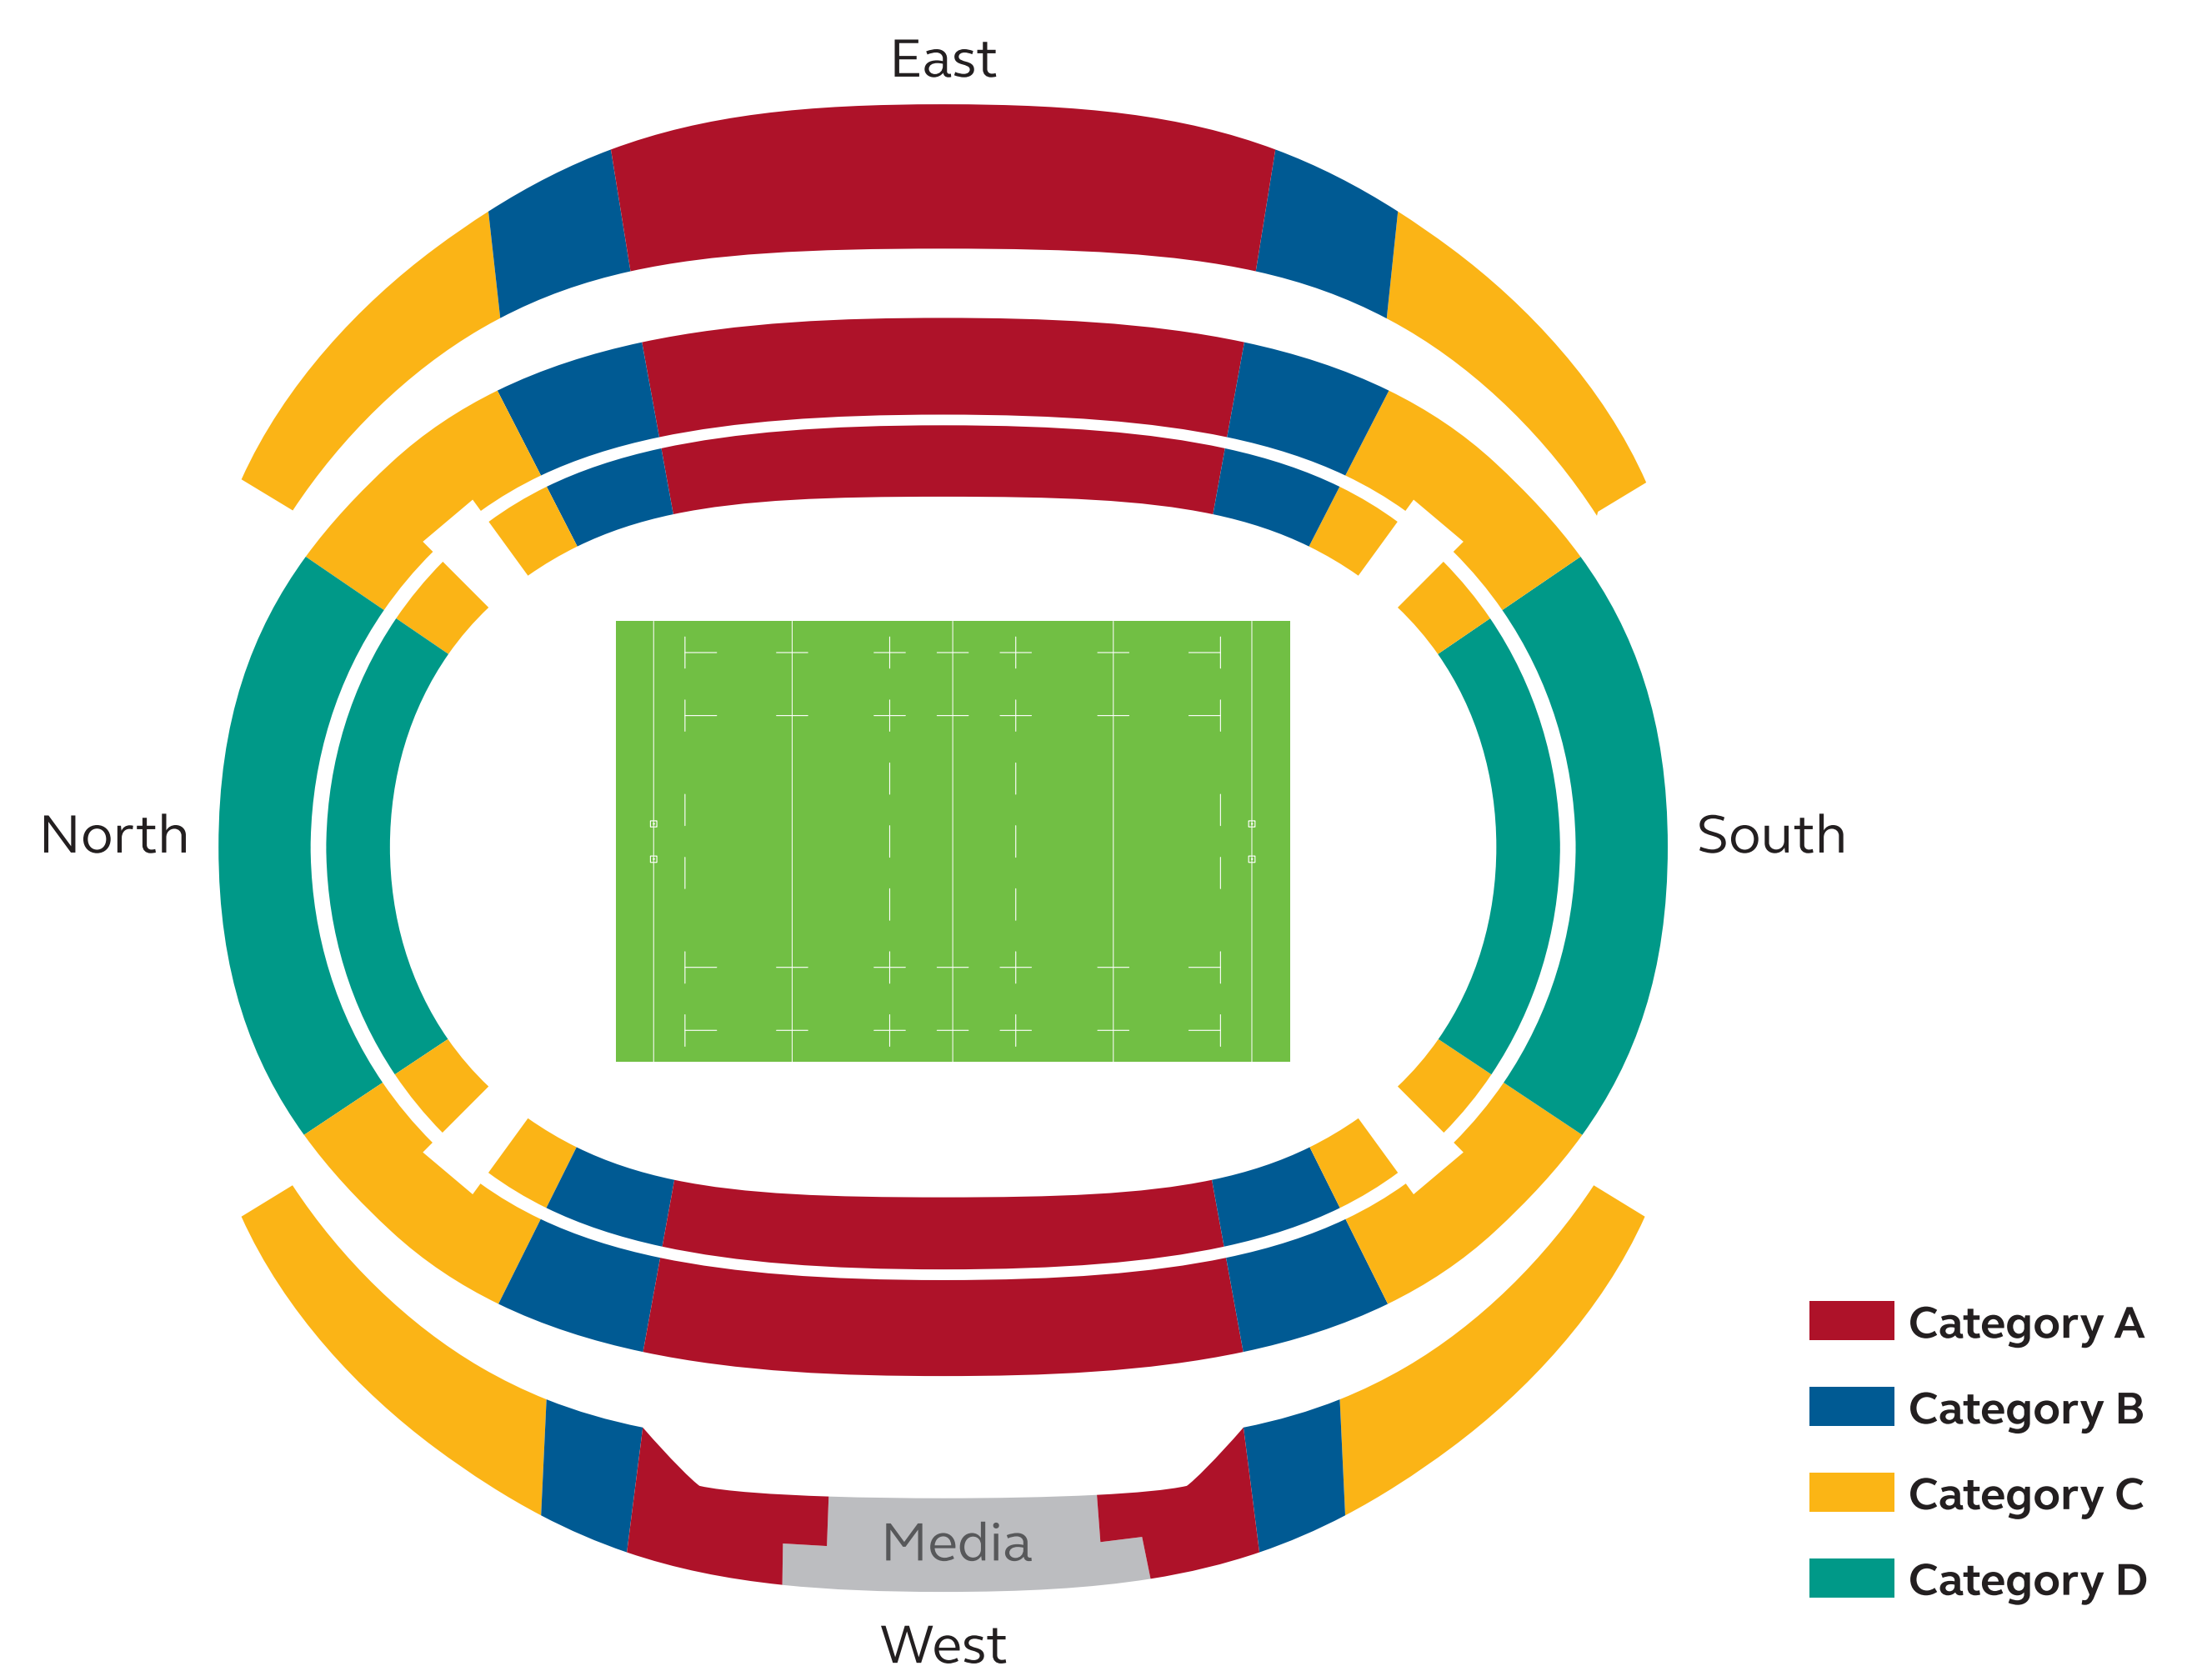

### Tokyo Stadium

- Category A
- Category B
- Category C
- Category D

**Fukuoka Hakatanomori Stadium**

- Category A
- Category B
- Category C
- Category D

**Kumamoto Stadium**

- Category A
- Category B
- Category C
- Category D

**Oita Stadium**

- Category A
- Category B
- Category C
- Category D